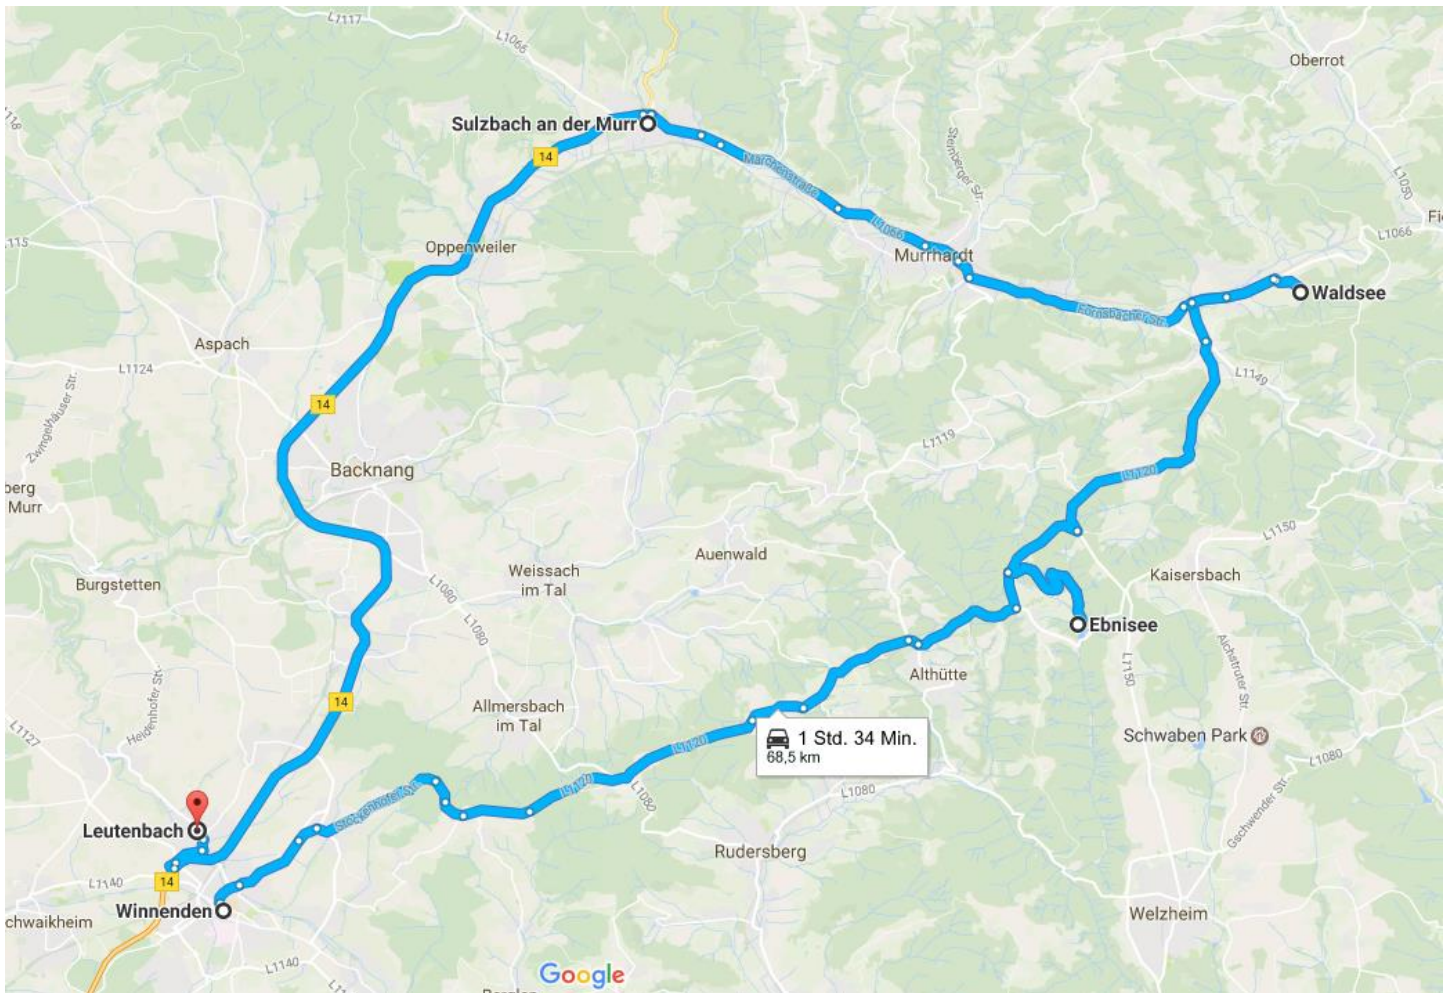

[Drucken](#)

[PDF](#)

[Weiterempfehlen](#)

[RSS Abonnieren](#)

Veröffentlicht

18:01:00 10.03.2017

admin

- [Über Uns](#)
- [Goldwing Geschichte](#)
- [News](#)
- [Direktzugriff auf eine Newskategorie](#)
- [News Feed](#)
- [Newsanmelden](#)

...

- [Impressum](#)
- [Seite weiterempfehlen](#)
- [Login](#)